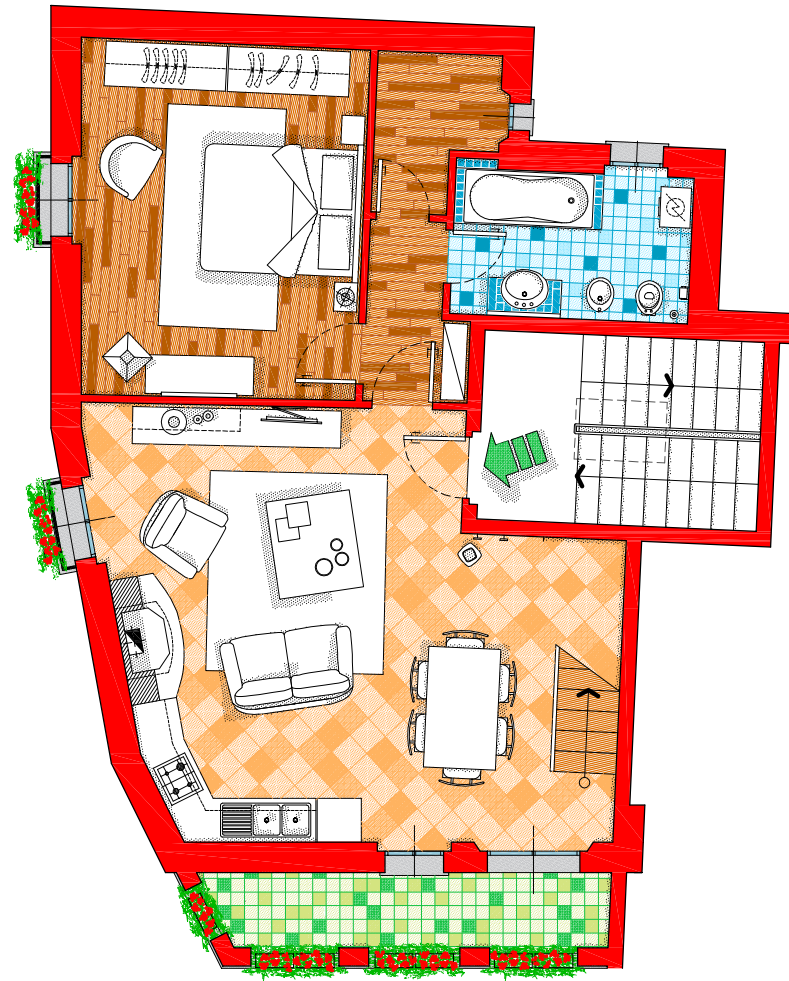

livello inferiore

livello superiore

0,00 Mt 1,00 Mt 2,00 Mt 3,00 Mt 4,00 Mt

PIANO SOTTOTETTO

Superficie commerciale	125,48 m ²
Superficie lorda	106,50 m ²
Superficie netta	84,70 m ²